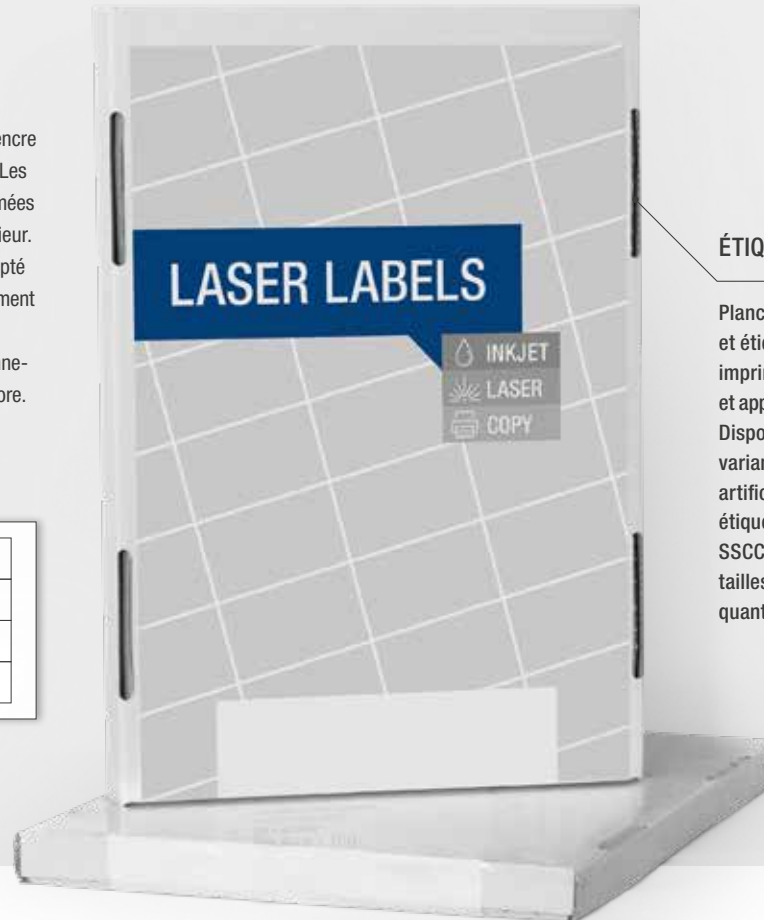

PLANCHES LASER A4, COPIEUR ET ÉTIQUETTES JET D'ENCRE

Planches laser A4, copieur/étiquettes jet d'encre pour organiser, gérer, adresser et marquer. Les étiquettes autoadhésives peuvent être imprimées avec un laser à jet d'encre ou un photocopieur. Un matériau multiniveau spécialement adapté garantit un cycle d'impression sans dérangement et une qualité d'impression optimale. Et accessoirement, vous préservez l'environnement - avec un papier blanchi pauvre en chlore.

ÉTIQUETTES LASER

Planches laser A4, copieurs et étiquettes jet d'encre pour imprimantes, photocopieurs et appareils multifonctionnels. Disponibles aussi comme variantes spéciales « soie artificielle » ou « polyester », étiquettes GHS et étiquettes SSCC. Modèles spéciaux, tailles spéciales et grandes quantités sur demande.