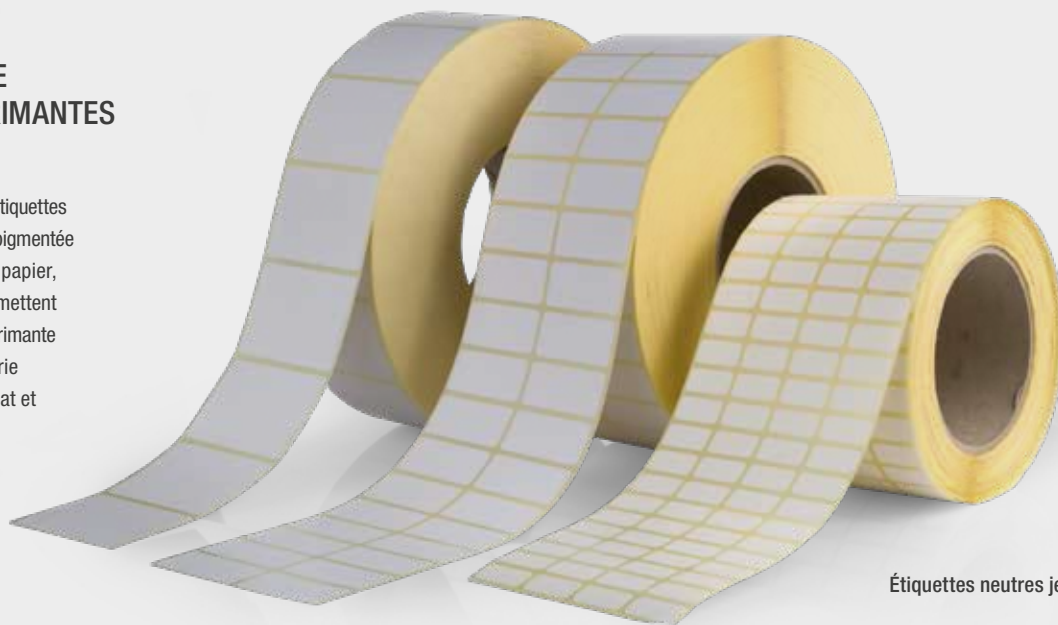

ÉTIQUETTES POUR LES CARTONS

Une étiquette transforme un emballage écologiquement raisonnable en un emballage de vente. Grâce à des revêtements synthétiques différents et à divers papiers et films adhésifs, nos étiquettes collent aussi sur des surfaces difficiles.

Les étiquettes circulaires avec impression arrière garantissent une plus grande surface sur peu de place.

TICKETS

Tickets et tags, avec ou sans impression publicitaire, pour systèmes d'imprimantes thermiques et couleur (individualisation).

CARTON-TAGS

Carton-tags pour l'étiquetage des articles et des stocks. Pour imprimantes thermiques et couleur avec cutter.

TSC MB340 T

Idéal pour l'impression des étiquettes (sérialisation, lot, conservation, etc.).

ÉTIQUETTES

ÉTIQUETTES JET D'ENCRE

ÉTIQUETTES JET D'ENCRE POUR TOUTES LES IMPRIMANTES COULEUR COURANTES

Selfix poinçonne et confectionne des étiquettes pour imprimantes couleur avec encre pigmentée ou colorée. Différents matériaux en papier, PP, PO, etc. de fabricants leaders permettent l'adaptation des étiquettes à votre imprimante et à l'image imprimée. Pour l'industrie pharmaceutique, l'industrie, l'artisanat et l'industrie chimique.